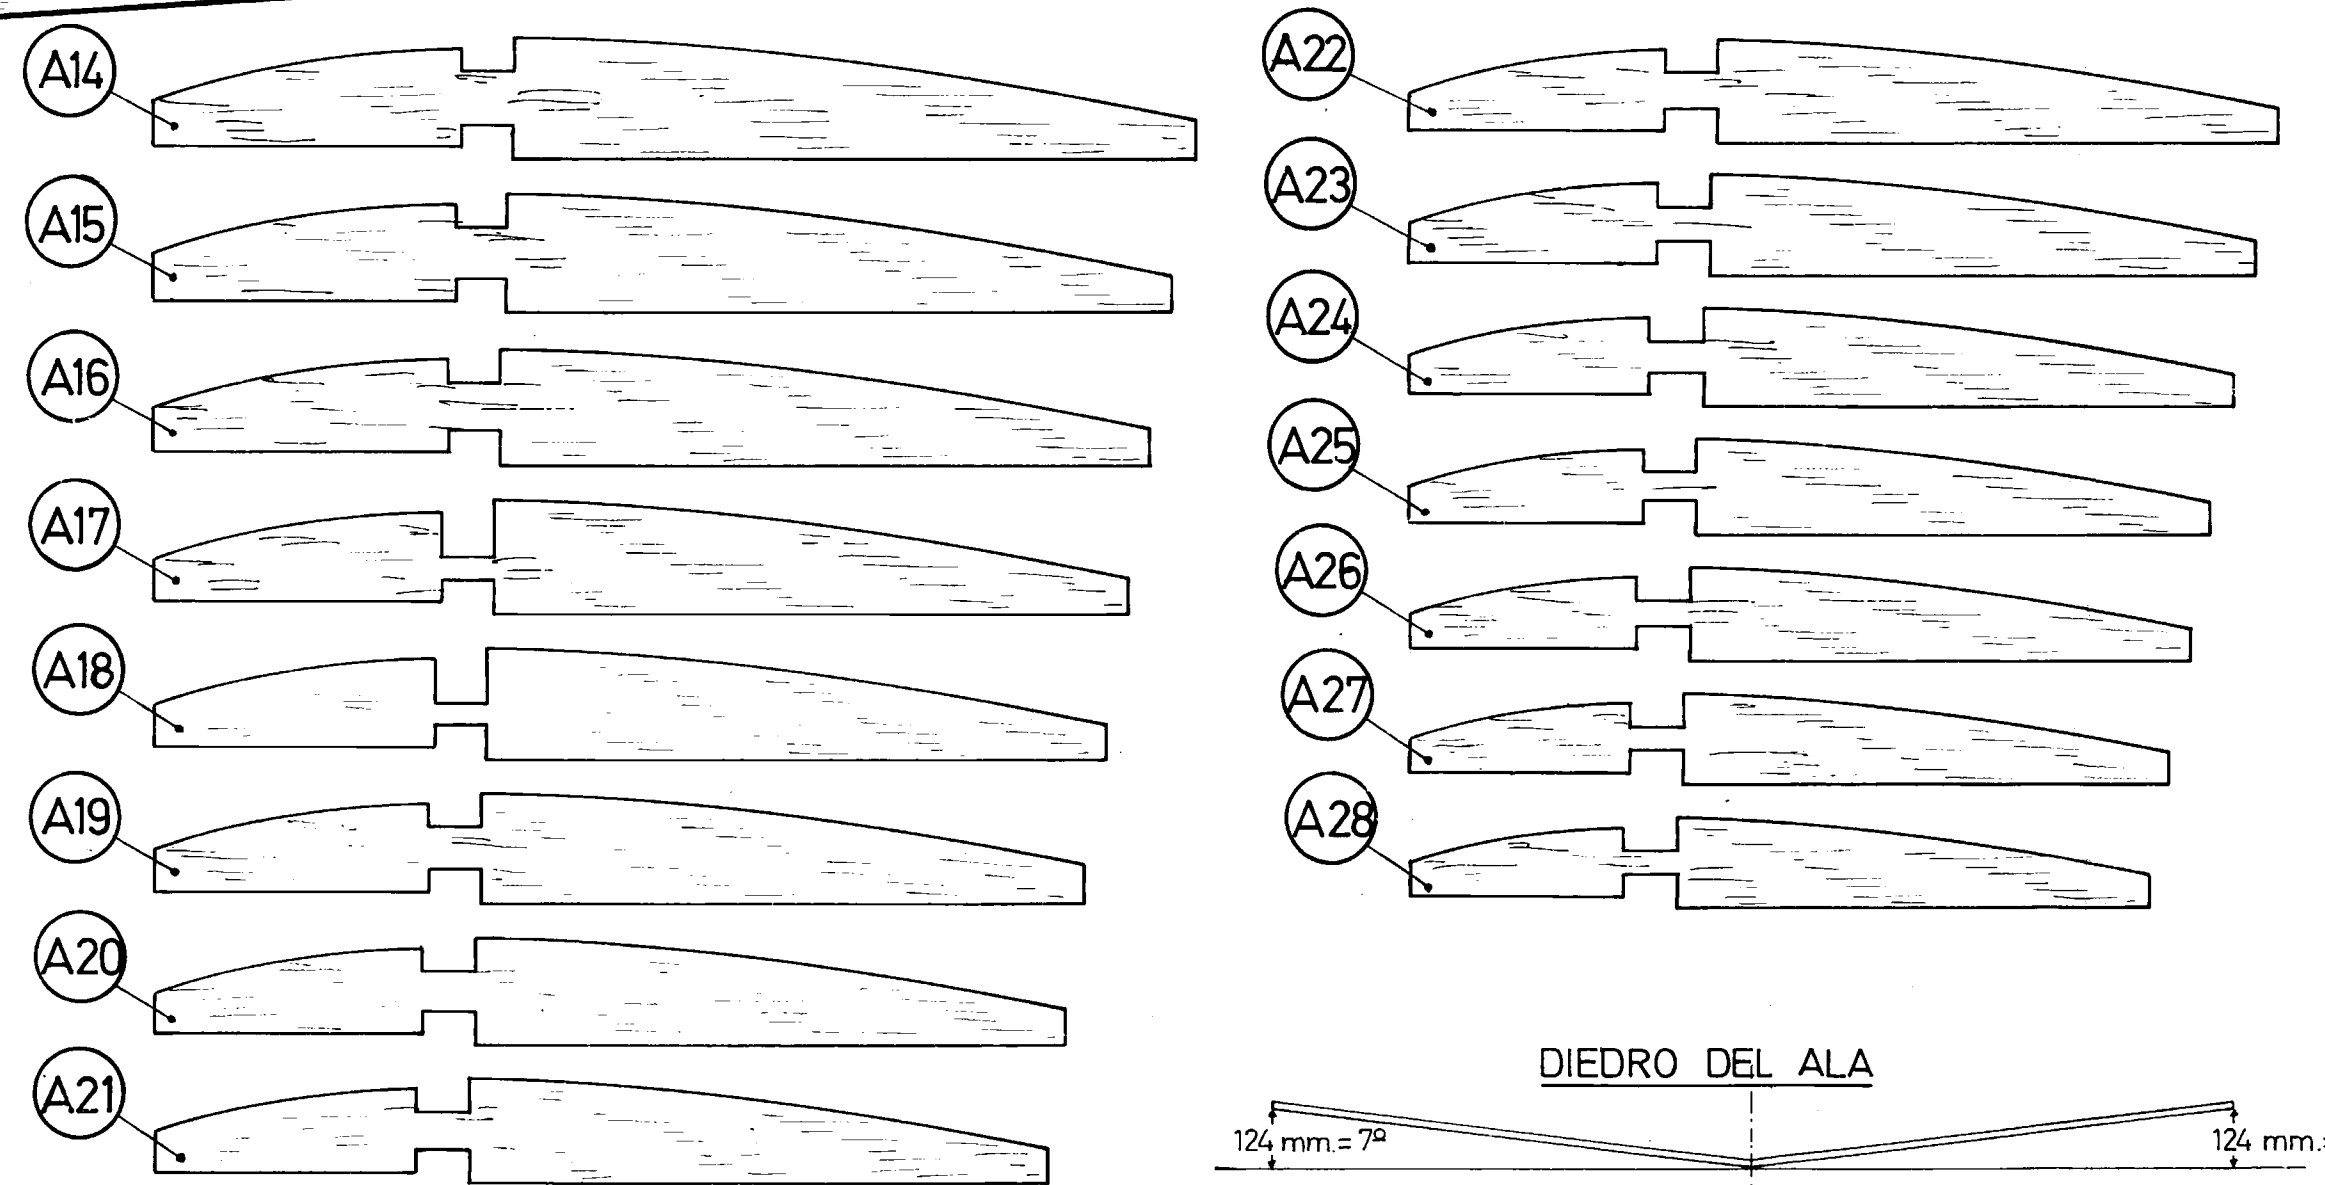

NEMESIS

VELERO
RADIO CONTROL
 envergadura 2360 mm.
 longitud 1150 mm.

- T1A T2A T3A T4A T5A
- T2 T3 T4 T5
- balsa 2mm.
- T1 balsa 3mm.
- T balsa 3mm.x2
- T6 T6A
- balsa 2mm.x2

- A en contrach. 0'8 mm.
- A1 a A4 en contrach. 2mm.
- A5 a A28 en balsa 2mm.
- E en contrach. 0'8 mm.
- E1 a E9 en balsa 2mm.