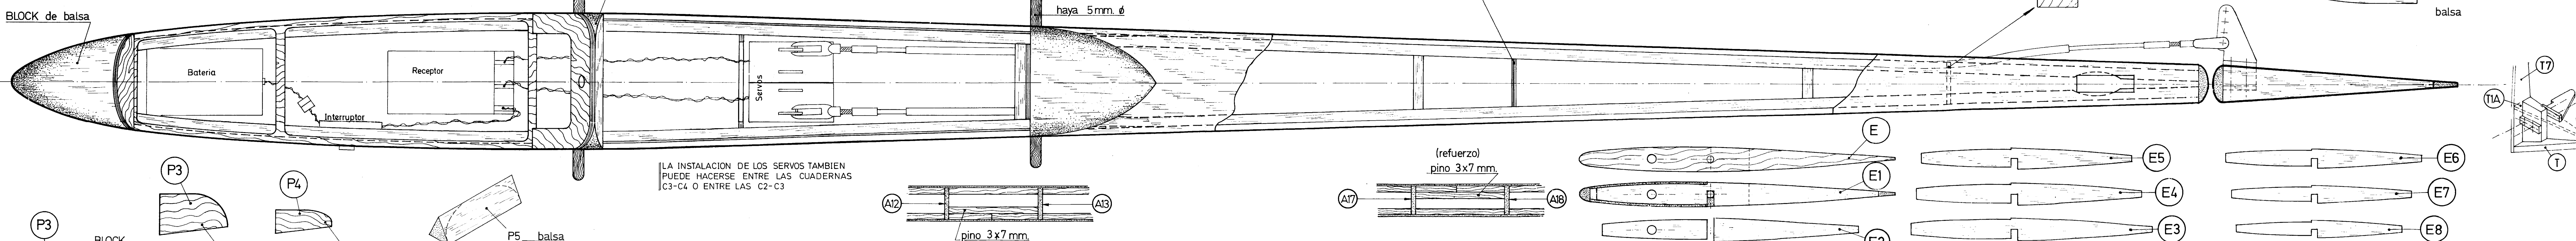

NEMESIS

VELERO
RADIO CONTROL
 envergadura 2360 mm.
 longitud 1150 mm.

- T1A T2A T3A T4A T5A
- T2 T3 T4 T5
- balsa 2mm.
- T1 balsa 3mm.
- T balsa 3mm.x2
- T6 T6A
- balsa 2mm.x2

- A en contrach. 0'8 mm.
- A1 a A4 en contrach. 2mm.
- A5 a A28 en balsa 2mm.
- E en contrach. 0'8 mm.
- E1 a E9 en balsa 2mm.