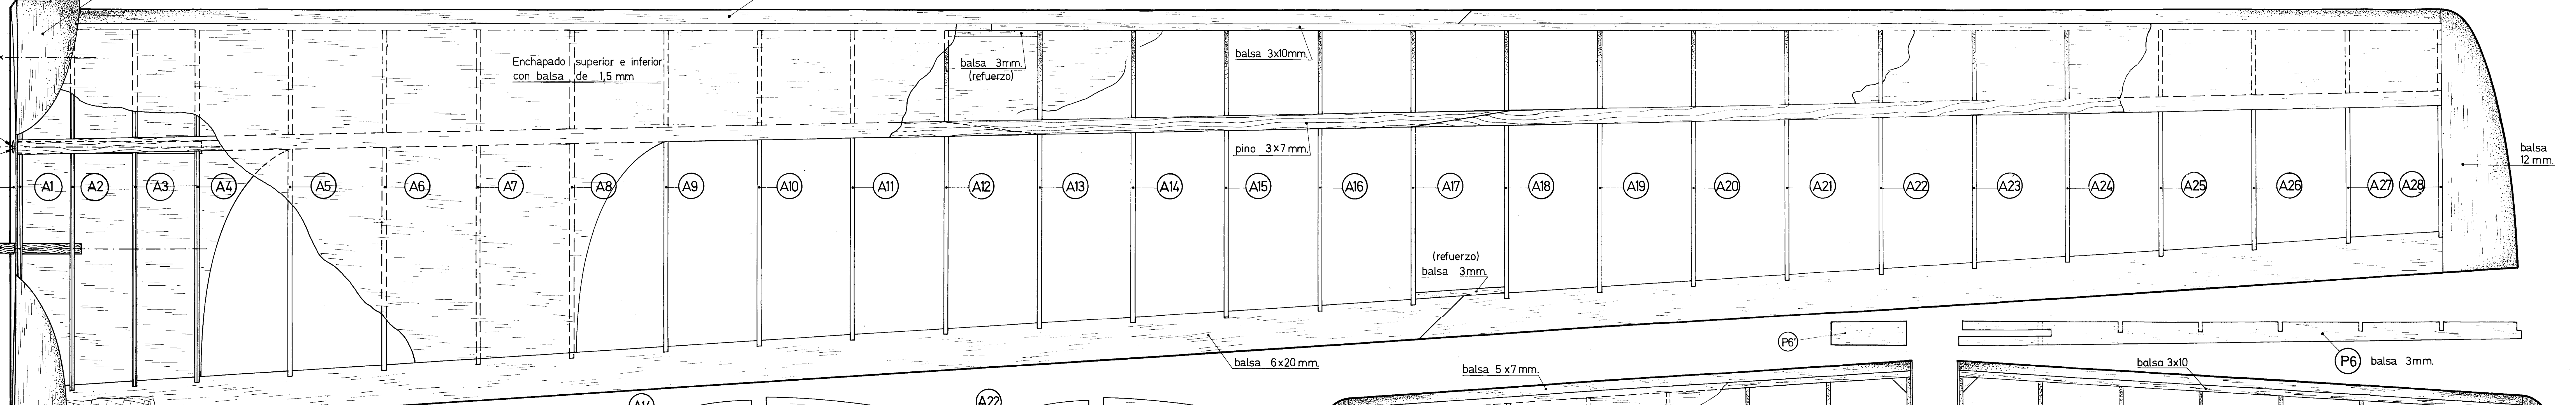

NEMESIS

VELERO
RADIO CONTROL
 envergadura 2360 mm.
 longitud 1150 mm.

- T1A T2A T3A T4A T5A
- T2 T3 T4 T5
- balsa 2mm.
- T1 balsa 3mm.
- T balsa 3mm.x2
- T6 T6A
- balsa 2mm.x2

- A en contrach. 0'8 mm.
- A1 a A4 en contrach. 2mm.
- A5 a A28 en balsa 2mm.
- E en contrach. 0'8 mm.
- E1 a E9 en balsa 2mm.