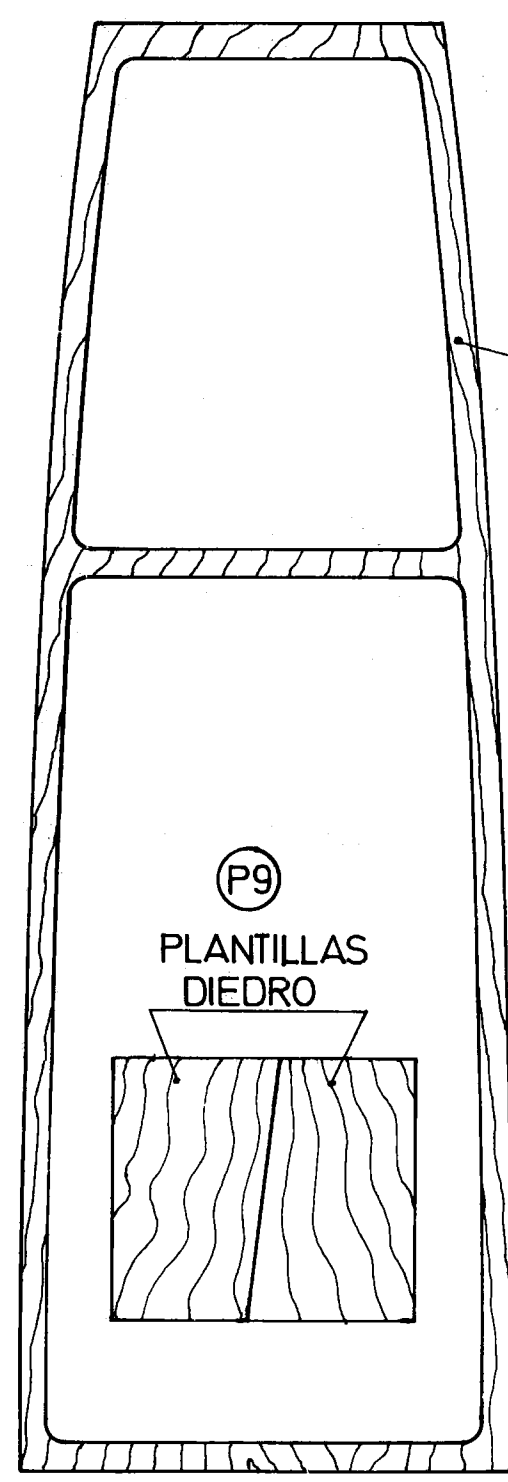

NEMESIS

VELERO
RADIO CONTROL
 envergadura 2360 mm.
 longitud 1150 mm.

- T1A T2A T3A T4A T5A
- T2 T3 T4 T5
- balsa 2mm.
- T1 balsa 3mm.
- T balsa 3mm.x2
- T6 T6A
- balsa 2mm.x2

- A en contrach. 0'8 mm.
- A1 a A4 en contrach. 2mm.
- A5 a A28 en balsa 2mm.
- E en contrach. 0'8 mm.
- E1 a E9 en balsa 2mm.