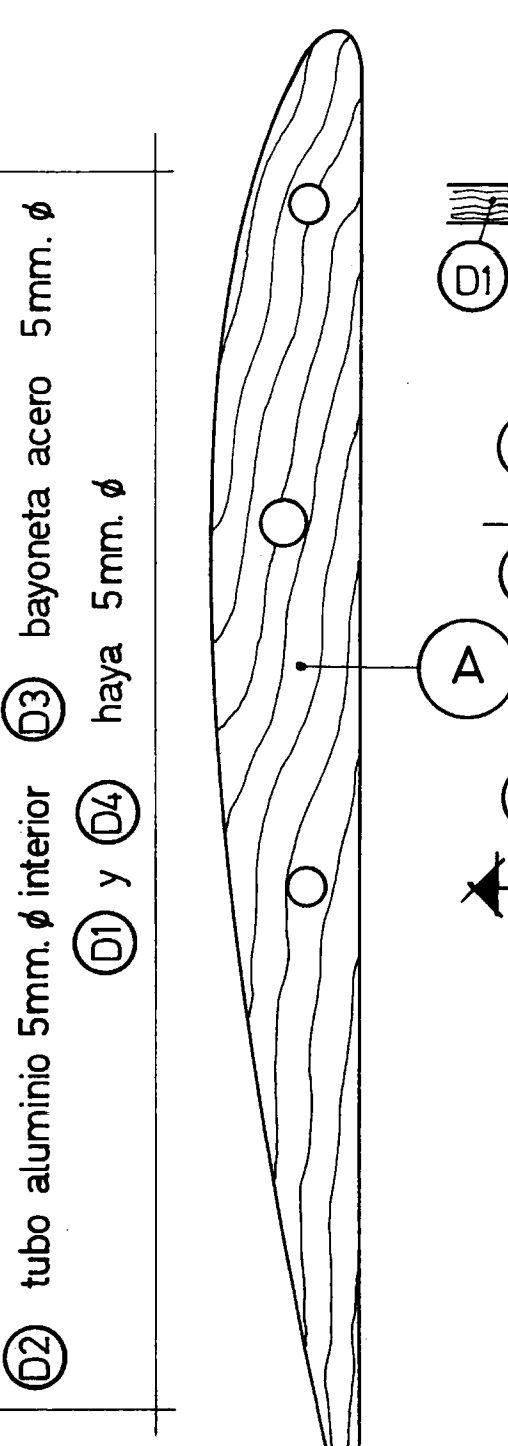

NEMESIS

VELERO
RADIO CONTROL
 envergadura 2360 mm.
 longitud 1150 mm.

- T1A T2A T3A T4A T5A
- T2 T3 T4 T5
- balsa 2mm.
- T1 balsa 3mm.
- T balsa 3mm.x2
- T6 T6A
- balsa 2mm.x2

- A en contrach. 0'8 mm.
- A1 a A4 en contrach. 2mm.
- A5 a A28 en balsa 2mm.
- E en contrach. 0'8 mm.
- E1 a E9 en balsa 2mm.