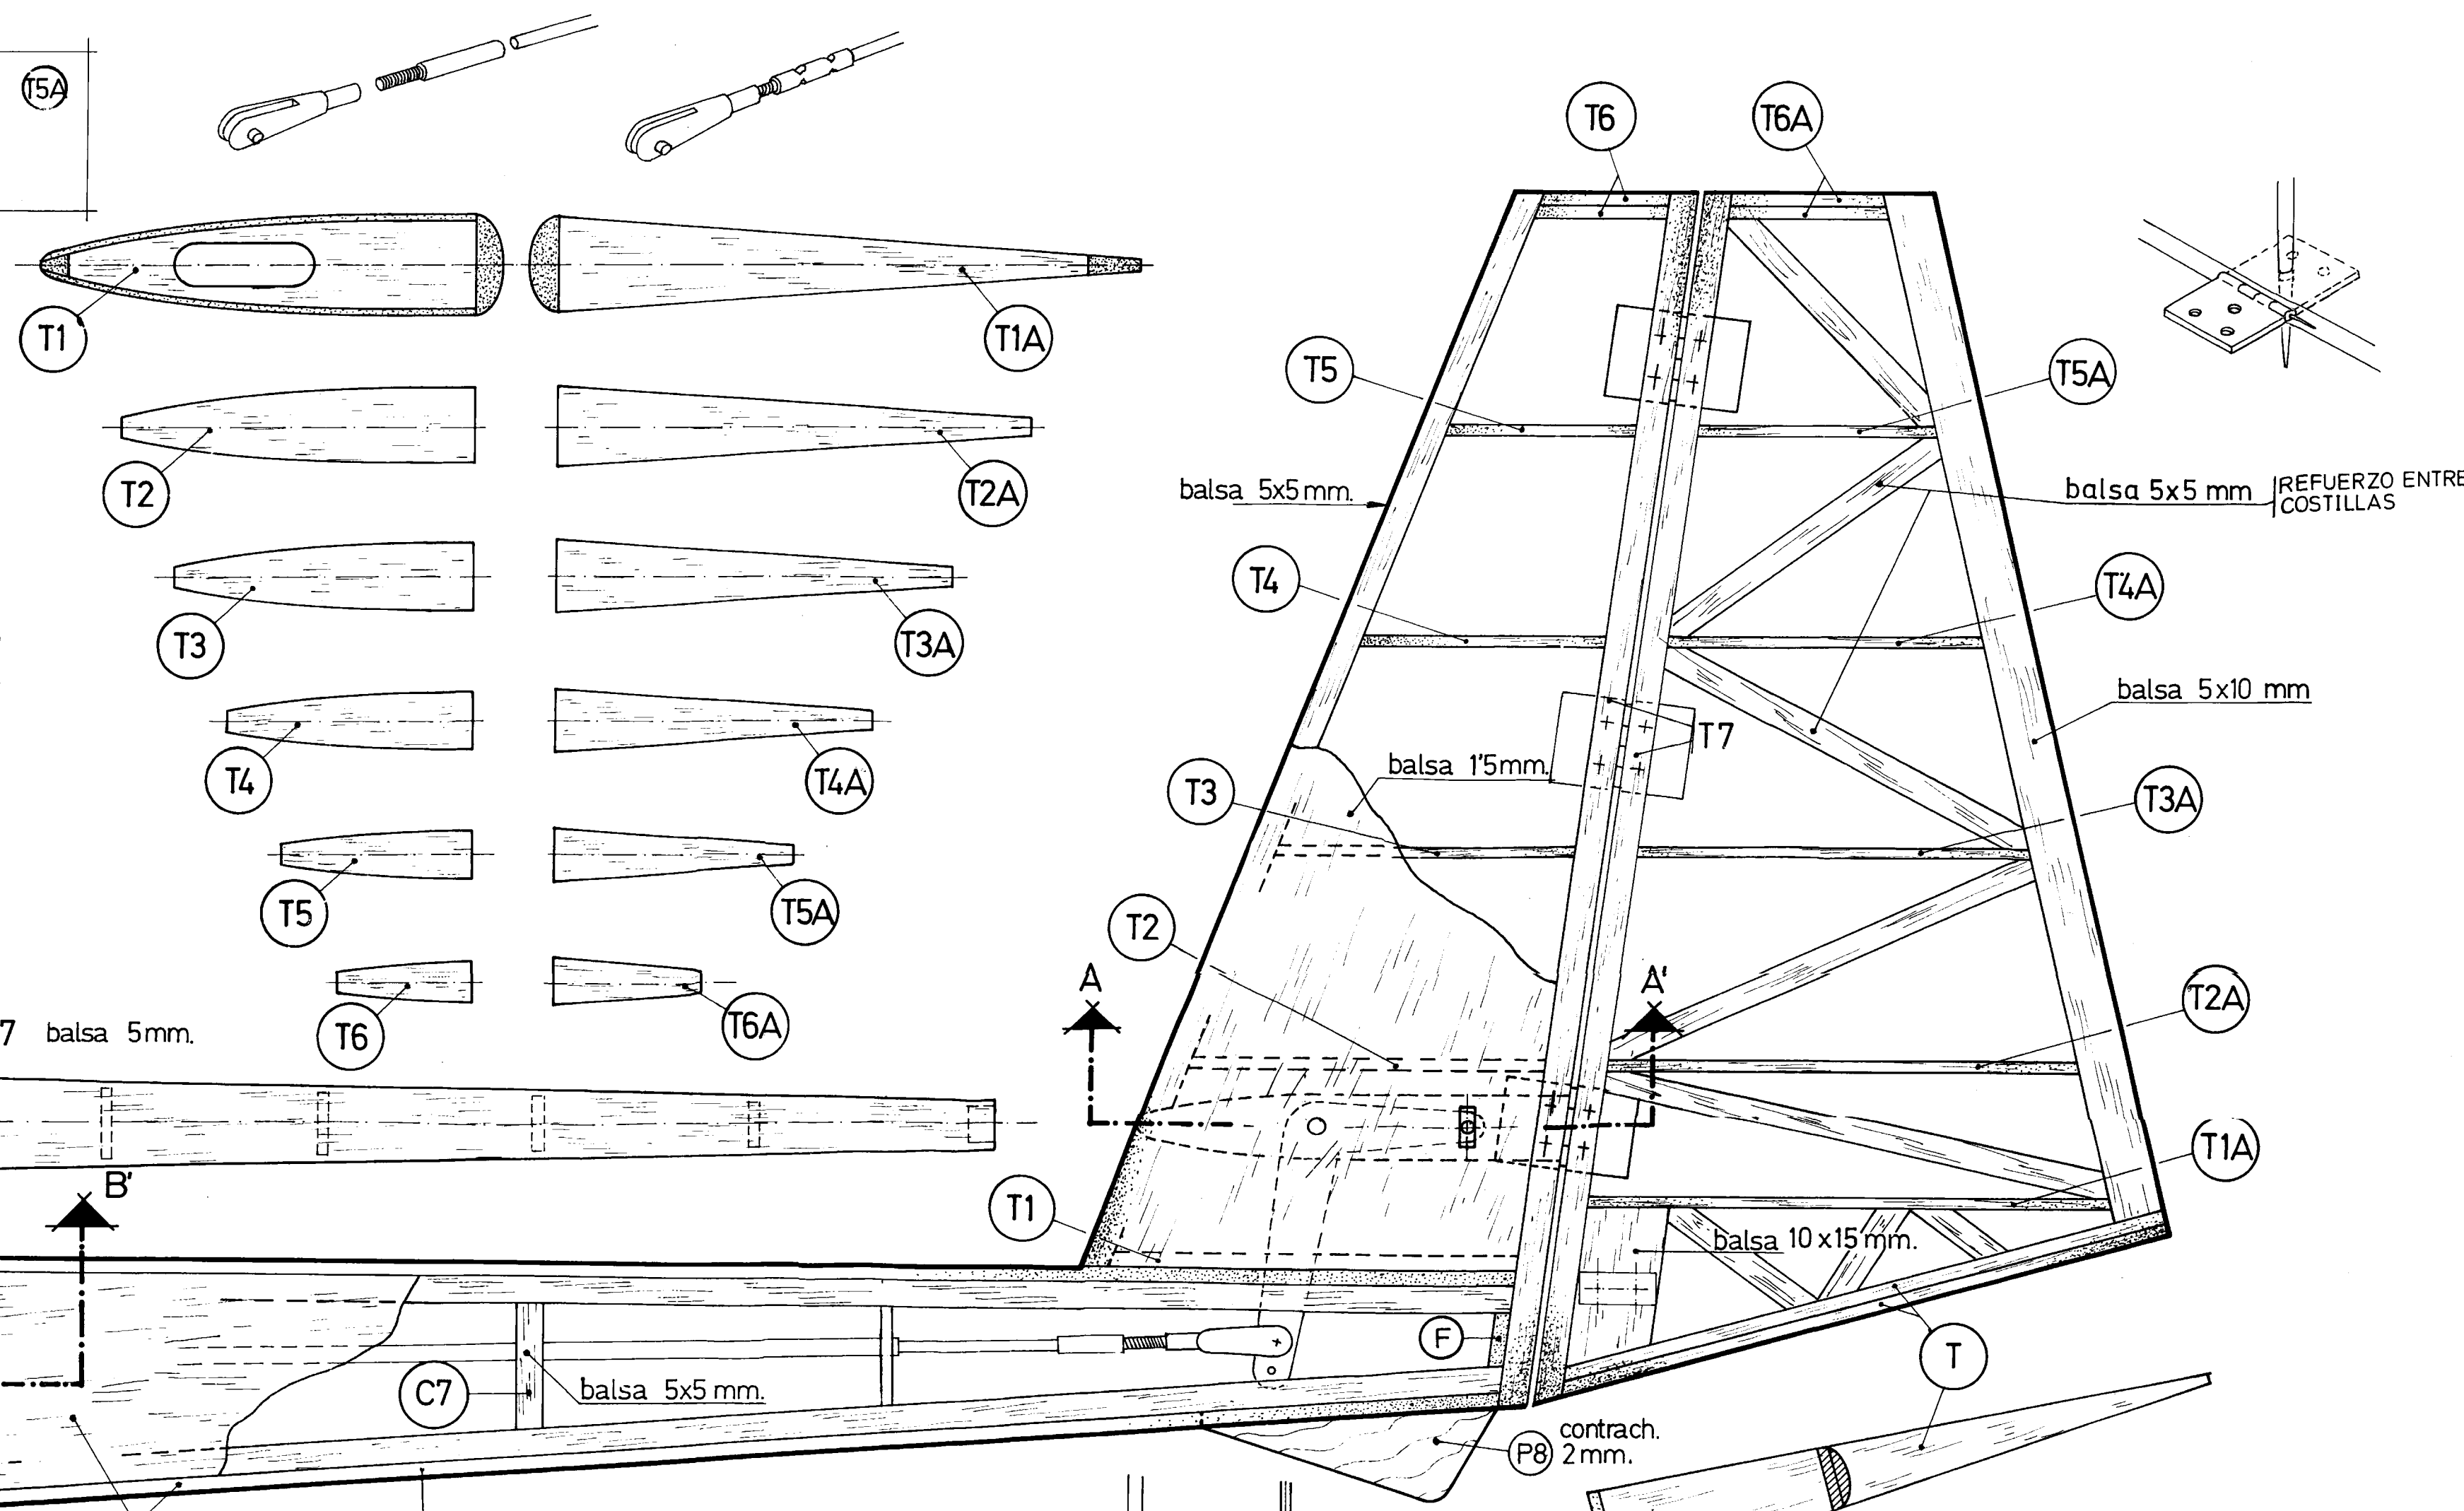

NEMESIS

VELERO
RADIO CONTROL
 envergadura 2360 mm.
 longitud 1150 mm.

- T1A T2A T3A T4A T5A
- T2 T3 T4 T5
- balsa 2mm.
- T1 balsa 3mm.
- T balsa 3mm.x2
- T6 T6A
- balsa 2mm.x2

- A en contrach. 0'8 mm.
- A1 a A4 en contrach. 2mm.
- A5 a A28 en balsa 2mm.
- E en contrach. 0'8 mm.
- E1 a E9 en balsa 2mm.