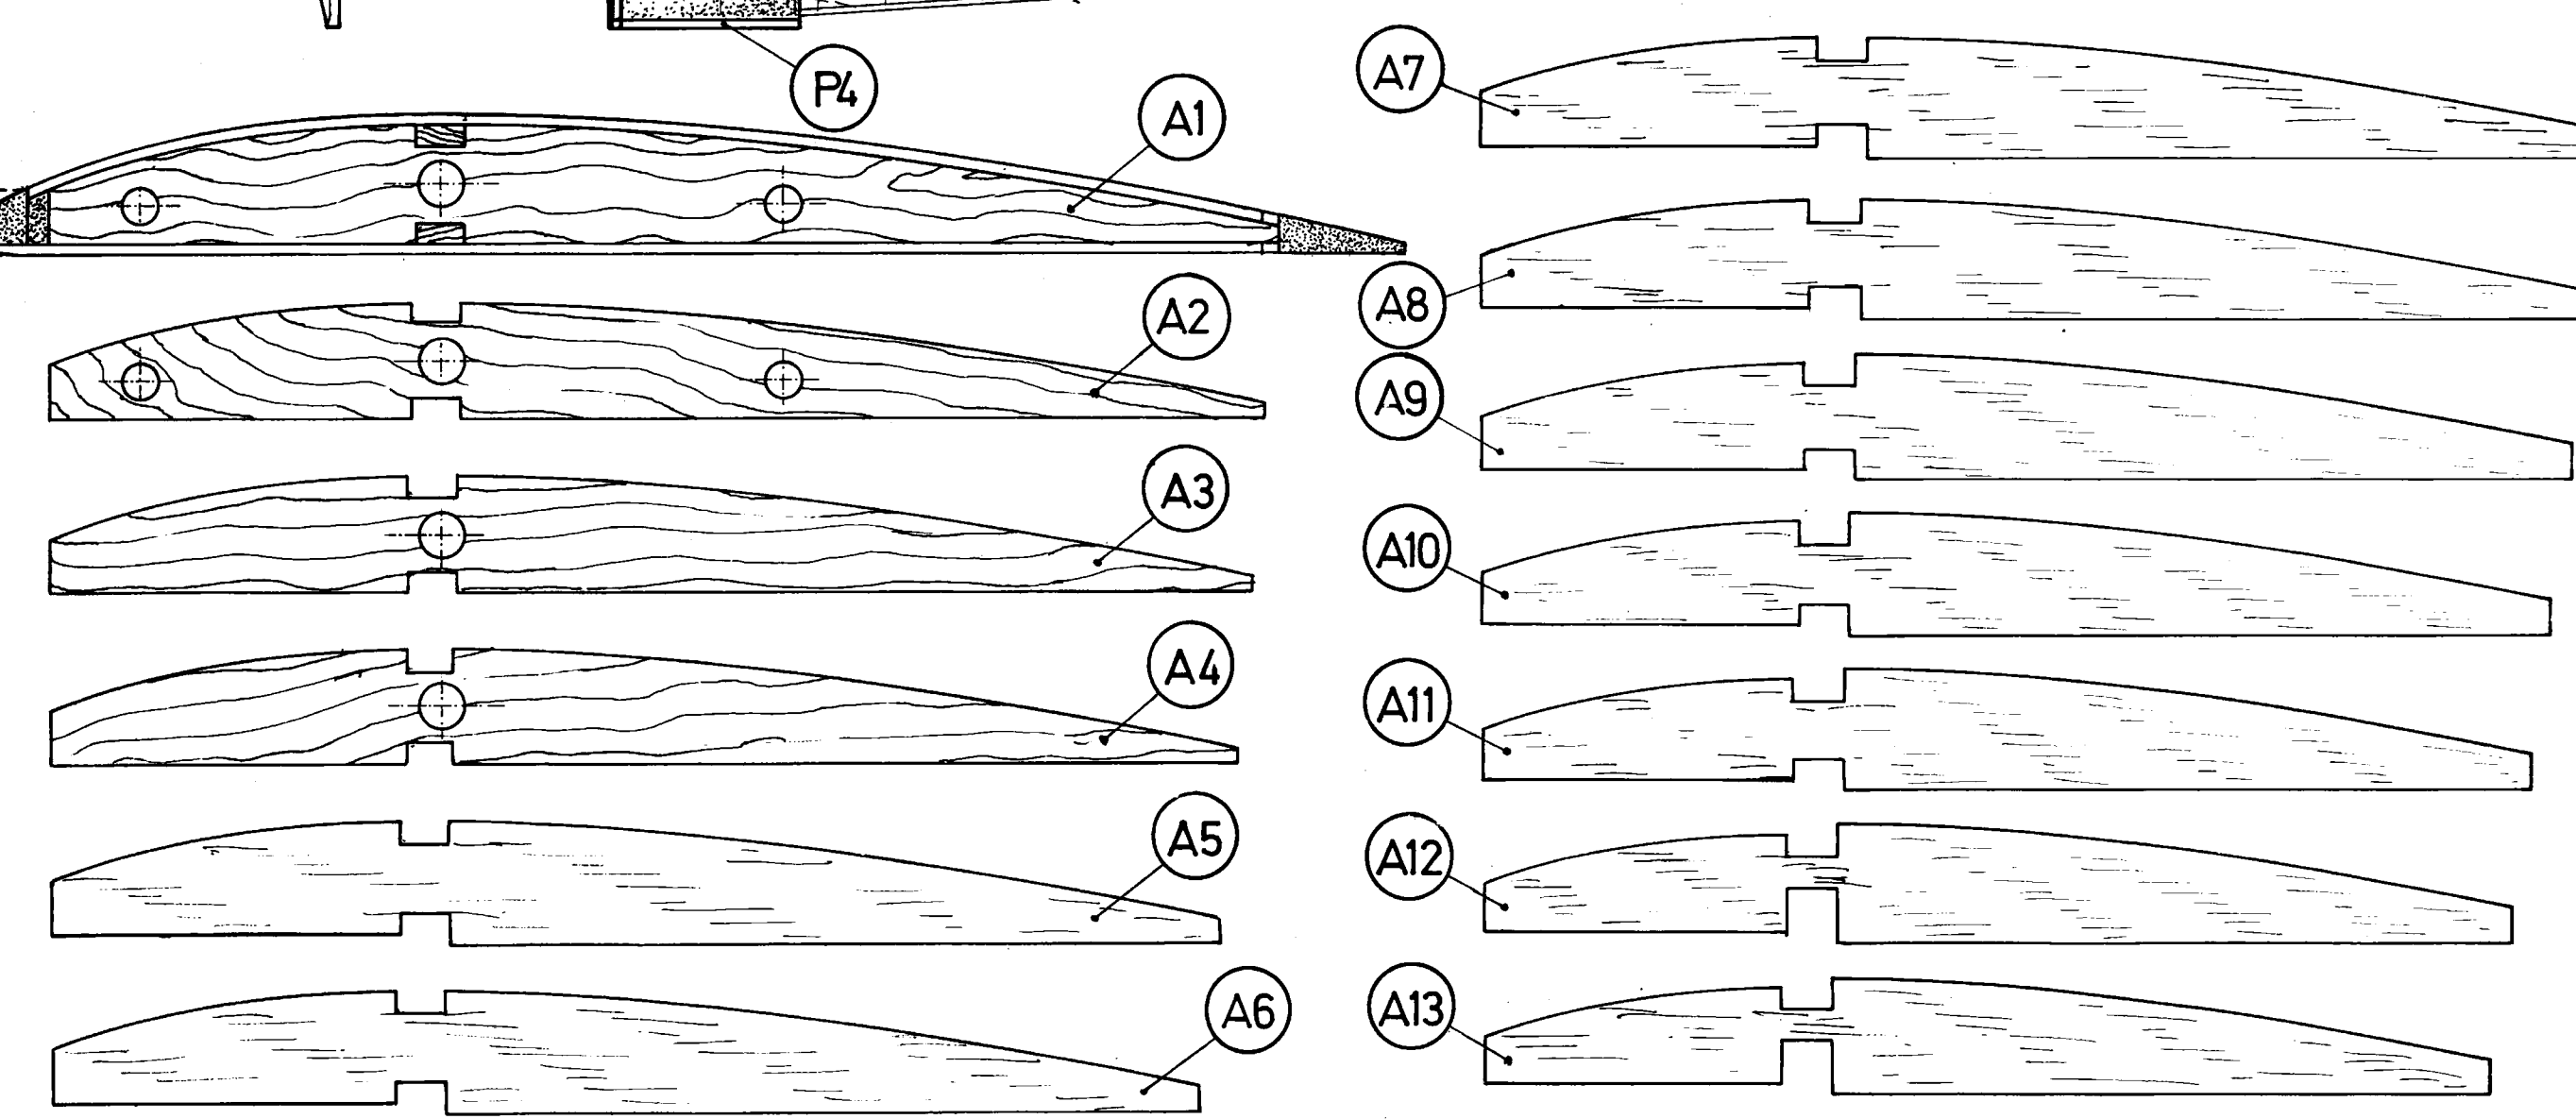

NEMESIS

VELERO
RADIO CONTROL
 envergadura 2360 mm.
 longitud 1150 mm.

- T1A T2A T3A T4A T5A
- T2 T3 T4 T5
- balsa 2mm.
- T1 balsa 3mm.
- T balsa 3mm.x2
- T6 T6A
- balsa 2mm.x2

- A en contrach. 0'8 mm.
- A1 a A4 en contrach. 2mm.
- A5 a A28 en balsa 2mm.
- E en contrach. 0'8 mm.
- E1 a E9 en balsa 2mm.