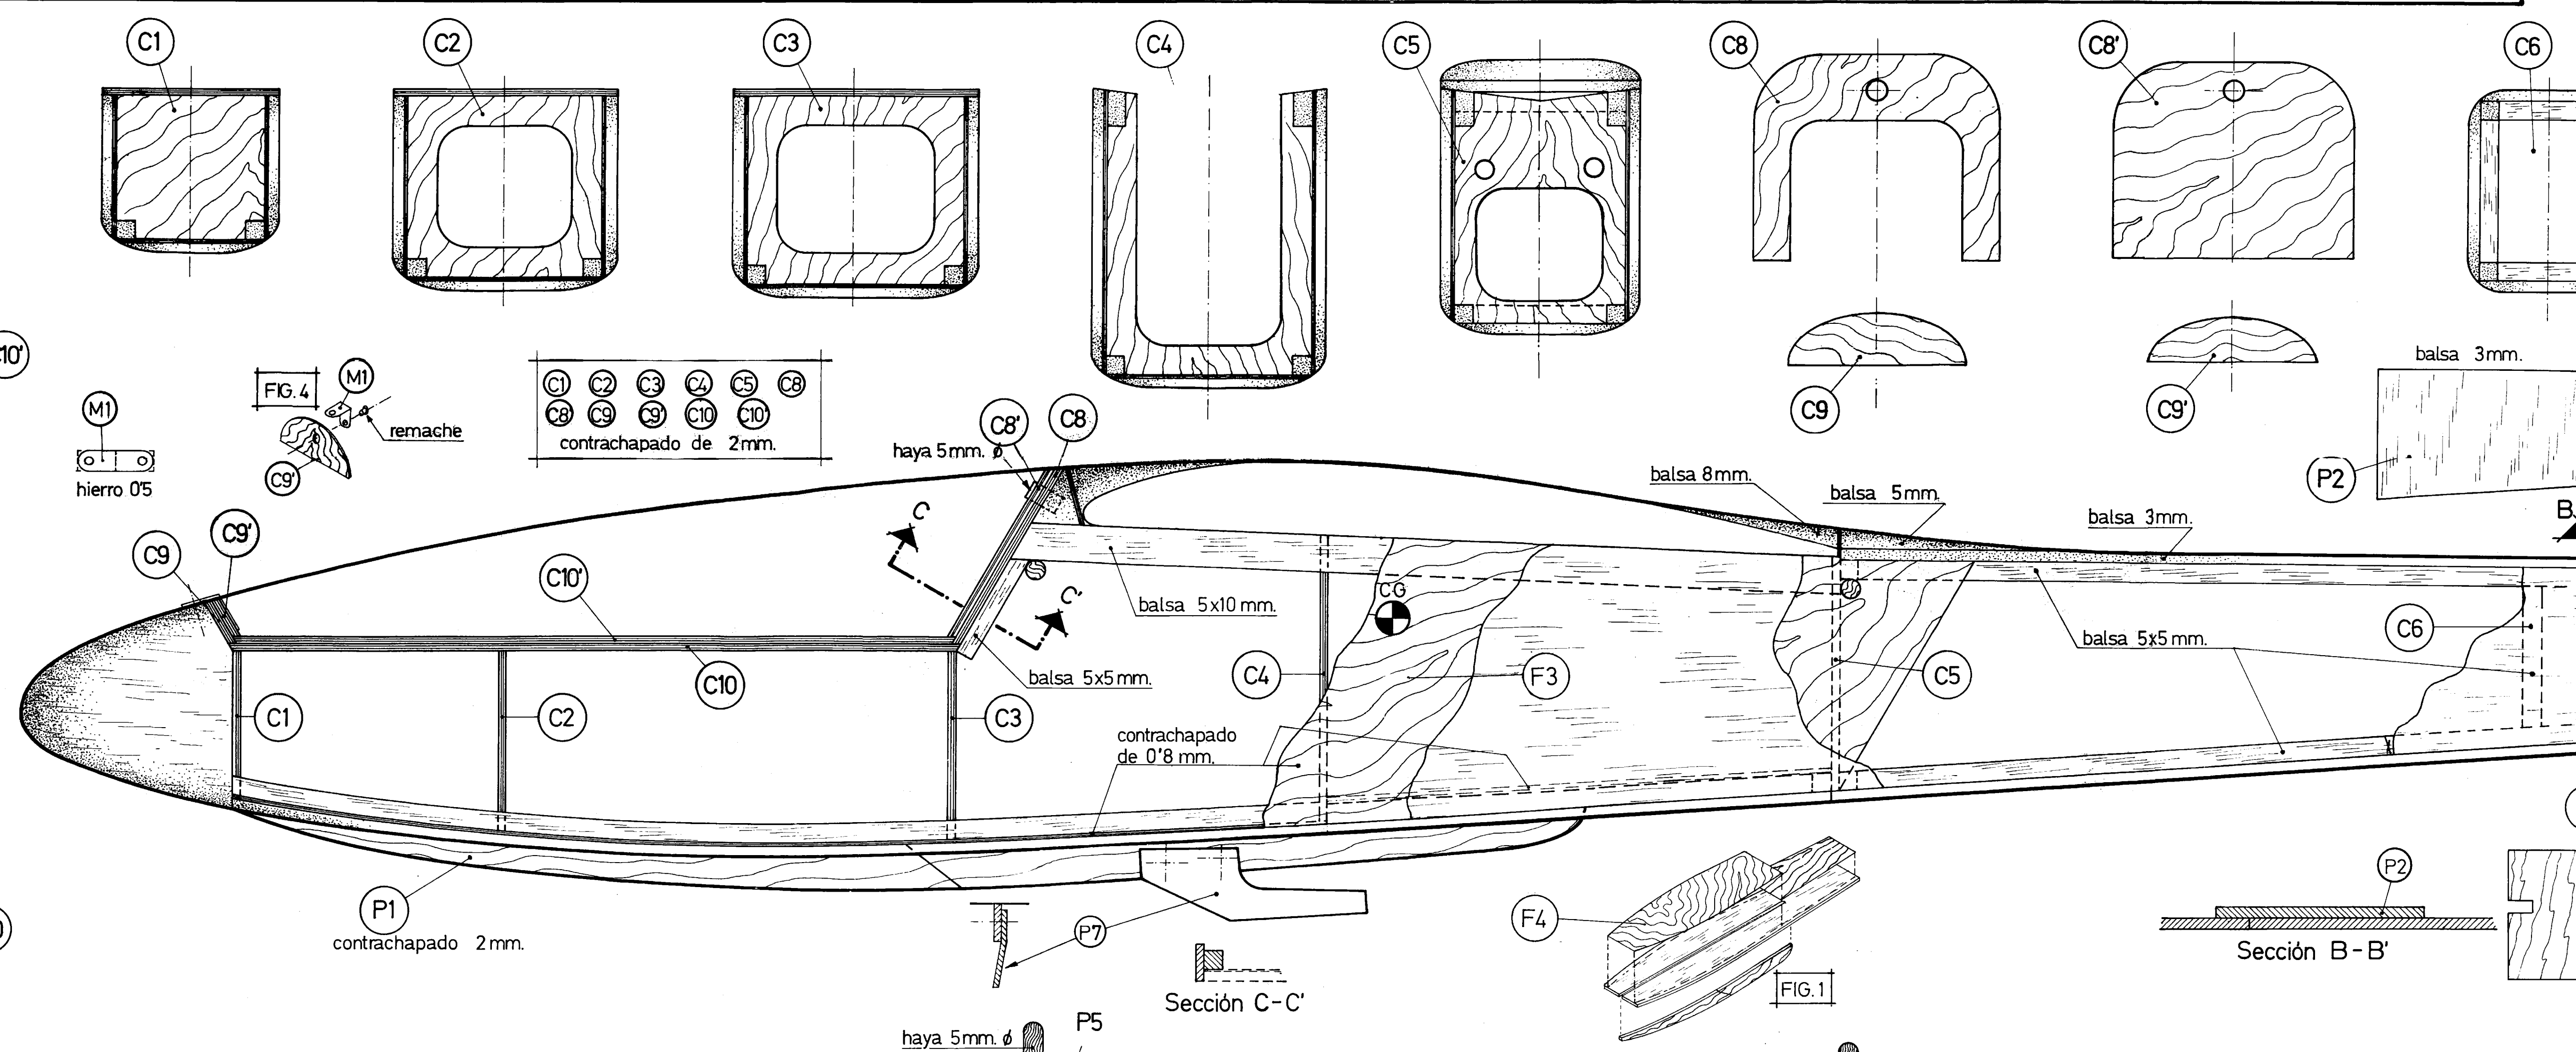

NEMESIS

VELERO
RADIO CONTROL
 envergadura 2360 mm.
 longitud 1150 mm.

- T1A T2A T3A T4A T5A
- T2 T3 T4 T5
- balsa 2mm.
- T1 balsa 3mm.
- T balsa 3mm.x2
- T6 T6A
- balsa 2mm.x2

- A en contrach. 0'8 mm.
- A1 a A4 en contrach. 2mm.
- A5 a A28 en balsa 2mm.
- E en contrach. 0'8 mm.
- E1 a E9 en balsa 2mm.