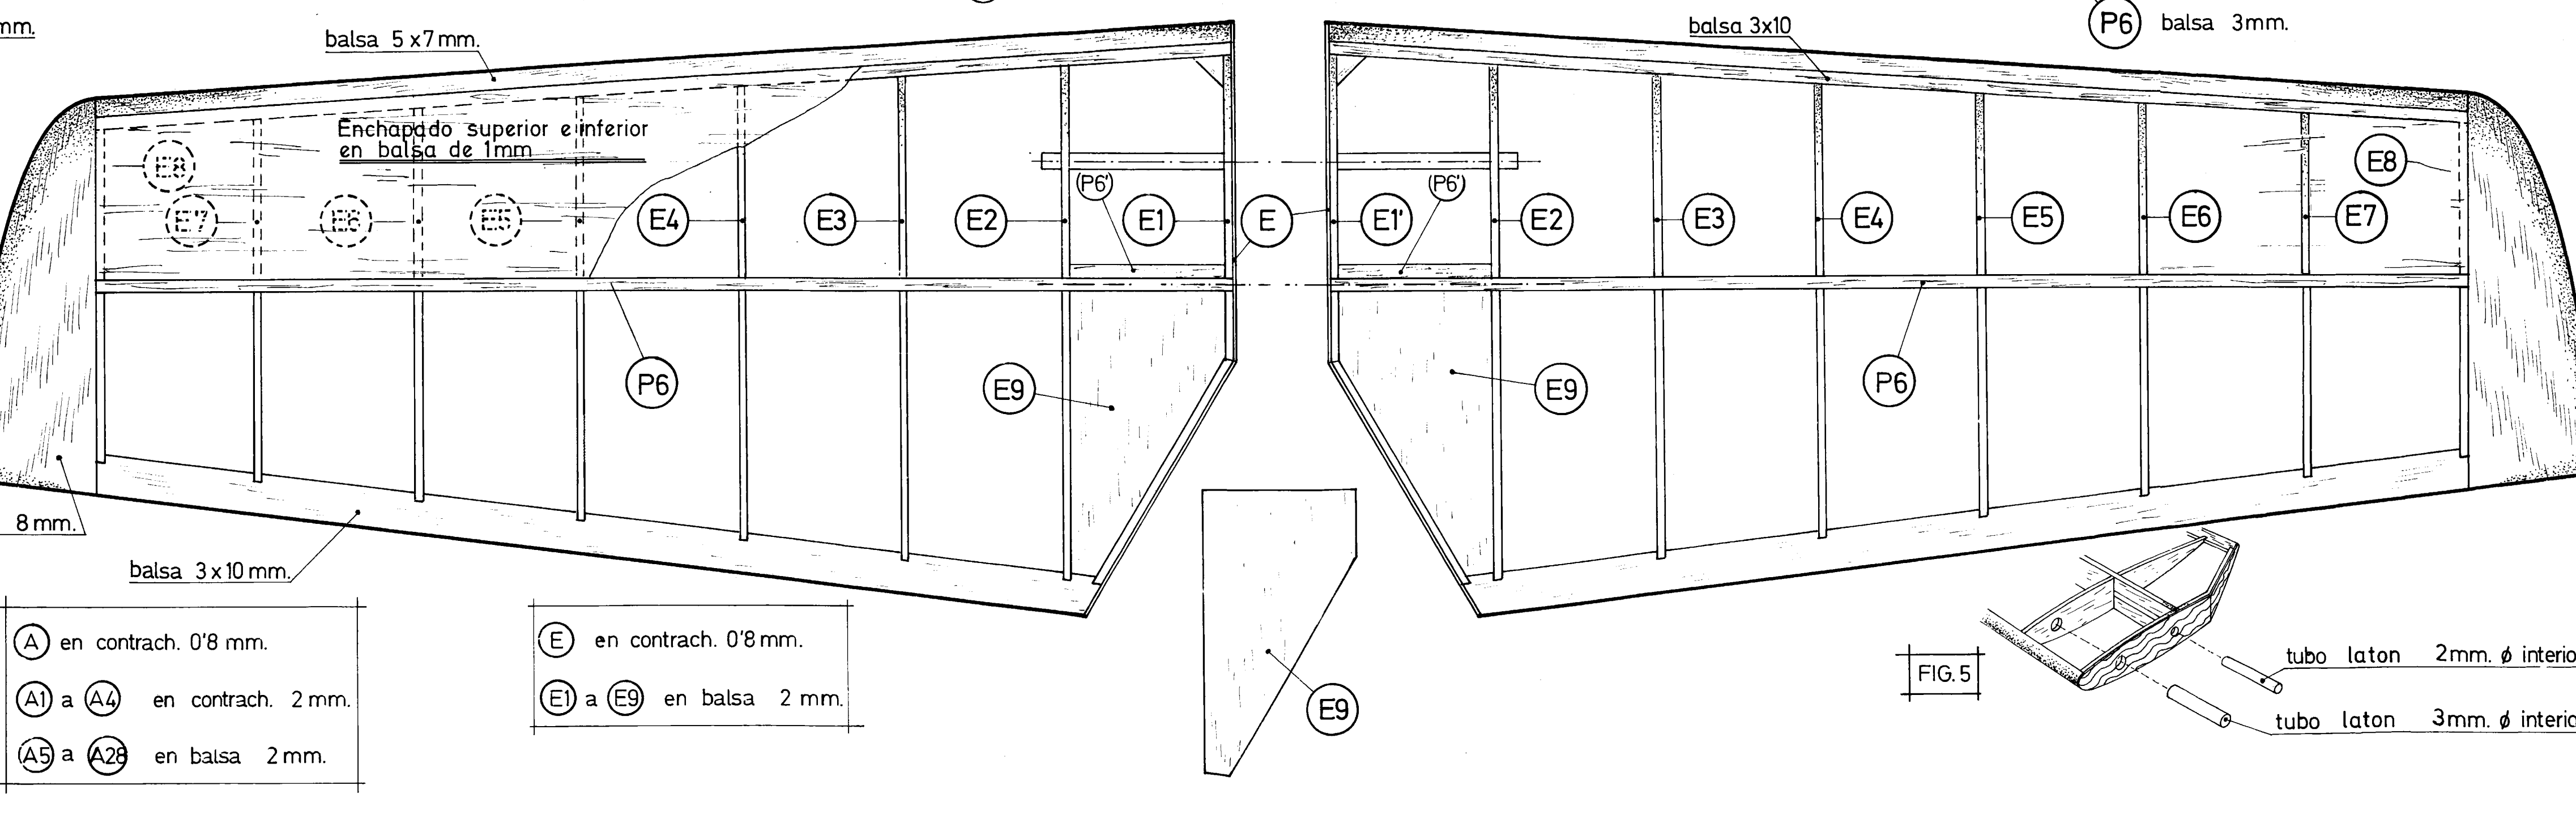

NEMESIS

VELERO
RADIO CONTROL
 envergadura 2360 mm.
 longitud 1150 mm.

- T1A T2A T3A T4A T5A
- T2 T3 T4 T5
- balsa 2mm.
- T1 balsa 3mm.
- T balsa 3mm.x2
- T6 T6A
- balsa 2mm.x2

- A en contrach. 0'8 mm.
- A1 a A4 en contrach. 2mm.
- A5 a A28 en balsa 2mm.
- E en contrach. 0'8 mm.
- E1 a E9 en balsa 2mm.