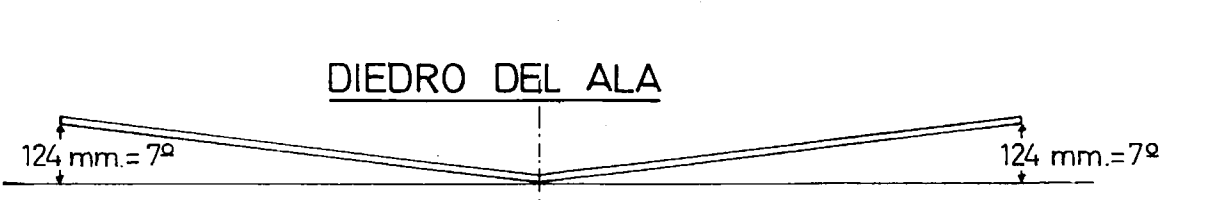

NEMESIS

VELERO
RADIO CONTROL
 envergadura 2360 mm.
 longitud 1150 mm.

- T1A T2A T3A T4A T5A
- T2 T3 T4 T5
- balsa 2mm.
- T1 balsa 3mm.
- T balsa 3mm.x2
- T6 T6A
- balsa 2mm.x2

- A en contrach. 0'8 mm.
- A1 a A4 en contrach. 2mm.
- A5 a A28 en balsa 2mm.
- E en contrach. 0'8 mm.
- E1 a E9 en balsa 2mm.